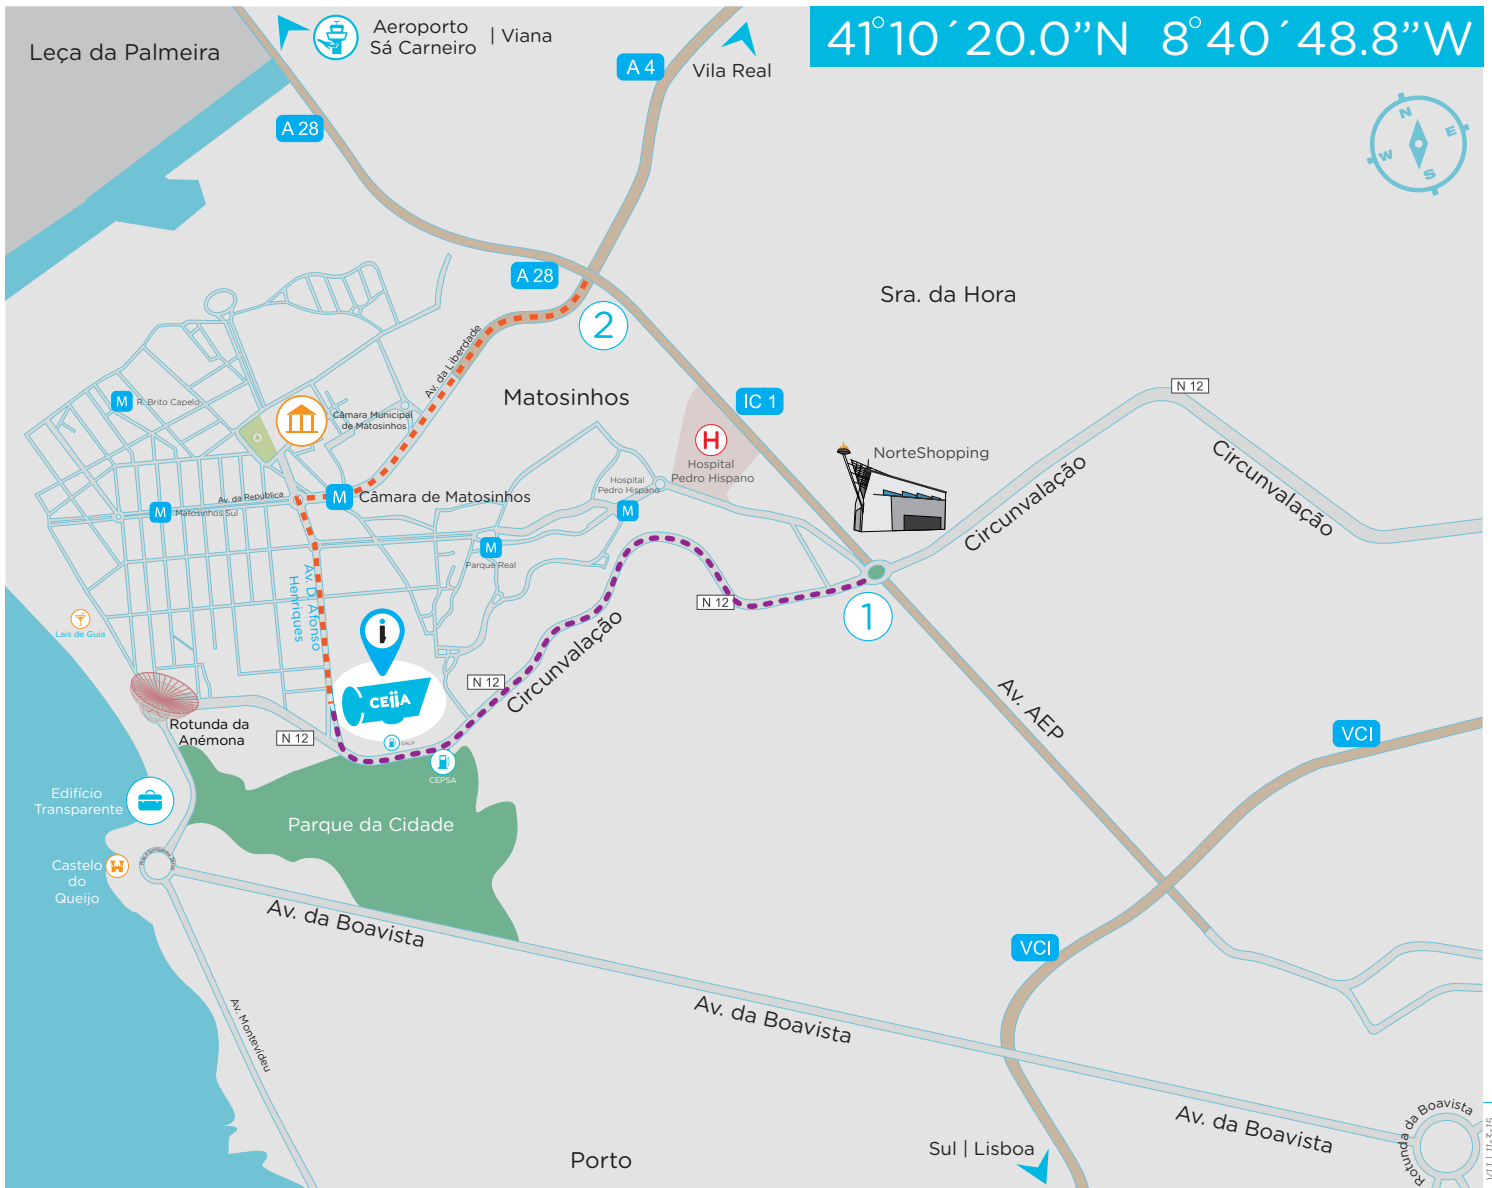

Como chegar ao CEIIA Matosinhos

Morada: Av. D. Afonso Henriques, 4450-017 Matosinhos (Esquina da Estrada da Circunvalação).

(+351) 220164800 | 917532468

No Grande Porto procure as indicações “Matosinhos”.

- ① A partir da rotunda da Srª da Hora | Norte Shopping.
  Na rotunda da Srª da Hora | Norte Shopping sair para a Estrada da Circunvalação | N12 em direção ao mar (Foz) | Parque da cidade (entrada norte).
  Percorrer cerca de 2,7 km e virar à direita nos semáforos.
  O CEIIA encontra-se à direita.

- ② A partir do final da A4
  No final da A4 entrar na Av^a da Liberdade.
  Na 1ª rotunda (Burger King) sair na 3ª saída.
  Percorra 1,4 km e o CEIIA encontra-se à sua esquerda.
  Para aceder ao portão principal, siga em frente e inverta o sentido de marcha.
  O CEIIA encontra-se à direita.

Linha 111 Areosa > Leça da Palmeira - Resende
Linha 205 Campanhã > Castelo de Queijo - STCP
Linha 501 Aliados > Matosinhos (Praia) - STCP
<http://www.stcp.pt> | www.urbanosresende.net

Linha Azul (A), paragem “Câmara Matosinhos”
<http://www.metroporto.pt/>

Estação de Campanhã
Conexão com Linha Azul (A) e Linha 205 STCP
<http://www.cp.pt/>