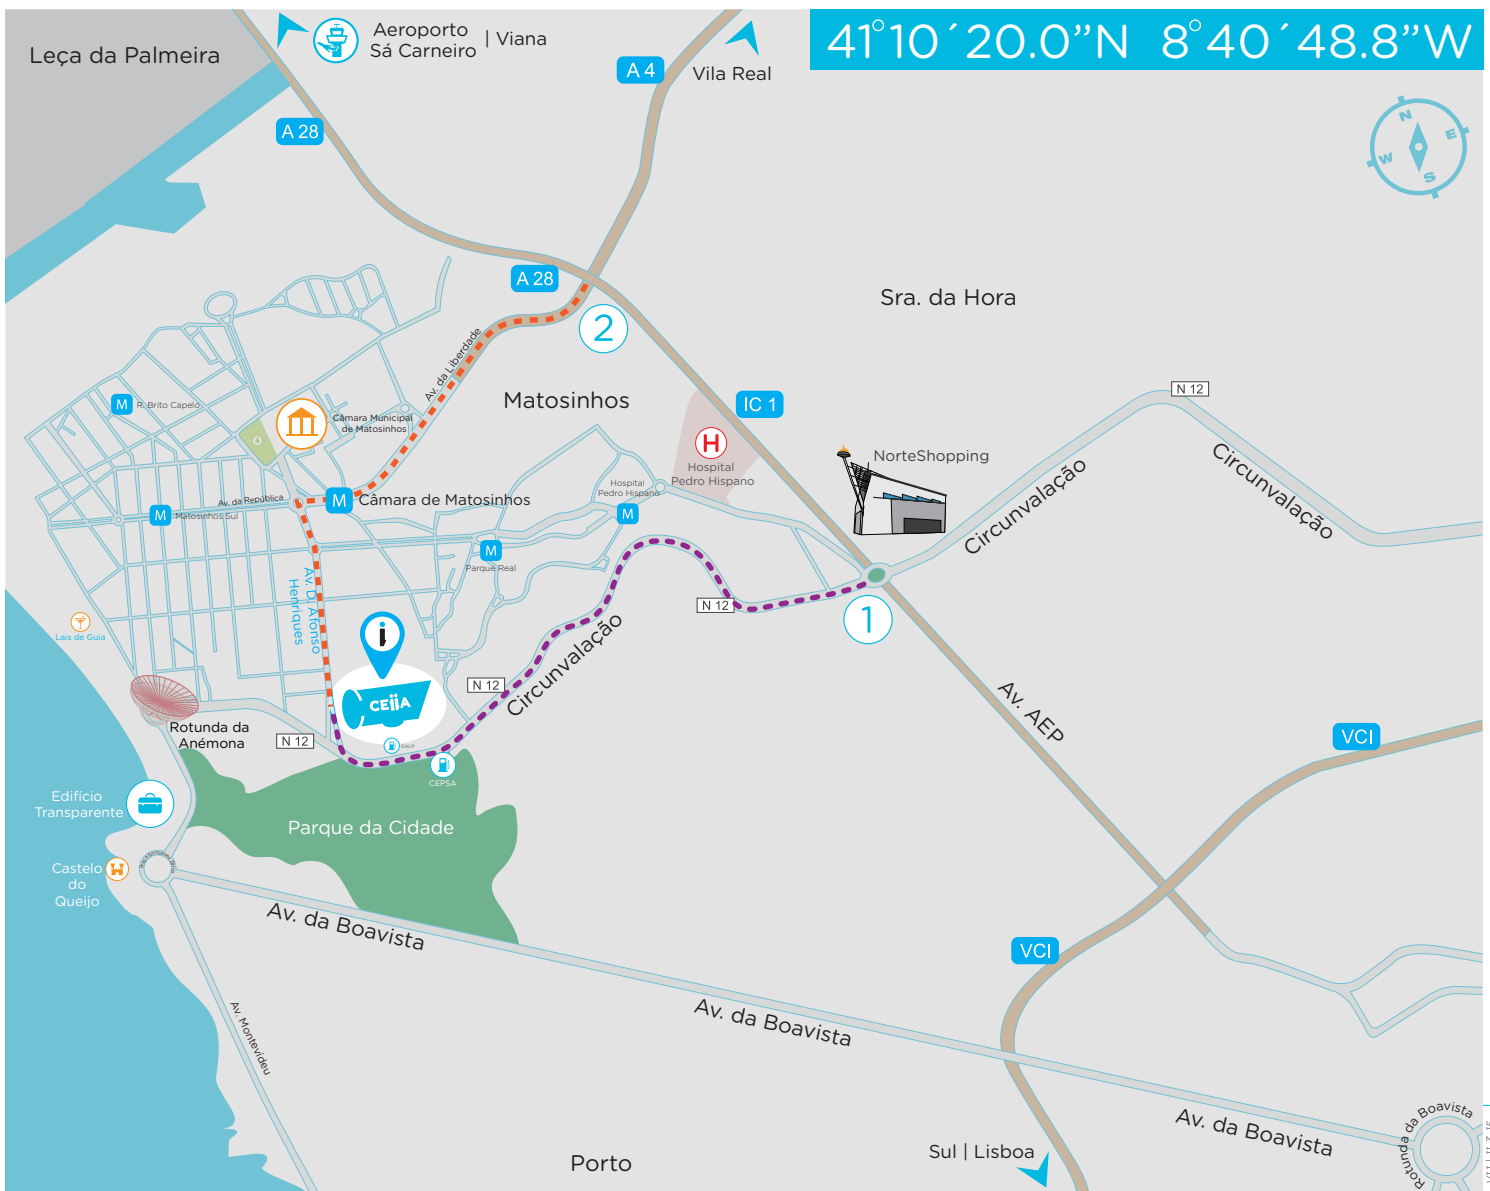

How to get to CEIIA Matosinhos

Adress: Av. D. Afonso Henriques, 4450-017 Matosinhos (Estrada da Circunvalação's corner).

(+351) 220164800 | 917532468

In the Greater Oporto, look for the "Matosinhos" signs

- ① From Srª da Hora | Norte Shopping roundabout
  At the Srª da Hora | Norte Shopping roundabout take the Estrada da Circunvalação | N12 exit towards the sea, direction Foz | Parque da Cidade (entrada norte). Drive about 2,7 kms and turn right at the traffic lights CEIIA is on your right hand side. Welcome!
- ② From the end of A4 motorway
  At the end of A4 motorway continue straight along Av. da Liberdade
  At the 1st roundabout (Burger King) take the 3rd exit
  Drive 1,4 Kms and CEIIA is on your left hand side
  TO access the main gate, go straight and reverse the direction of travel
  Ceia is at your right hand side. Welcome!

Line 111 Areosa > Leça da Palmeira - Resende
Line 205 Campanhã > Castelo de Queijo - STCP
Line 501 Aliados > Matosinhos (Praia) - STCP
<http://www.stcp.pt> | www.urbanosresende.net

Blue line (A), stop "Câmara Matosinhos"
<http://www.metroporto.pt/>

Campanhã Station
Connect with Blue Line (A) and Line 205 STCP
<http://www.cp.pt/>